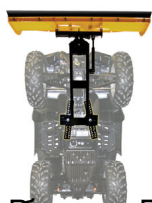

Установка и использование отвала не требует специальных навыков и инструментов.

Для монтажа отвала необходимо: