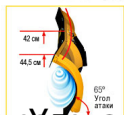

Снежный отвал для квадроцикла Meyer Path Pro

Автор: SugrobOff

Этот отвал можно использовать на квадроциклах различных производителей практически на всех моделях.